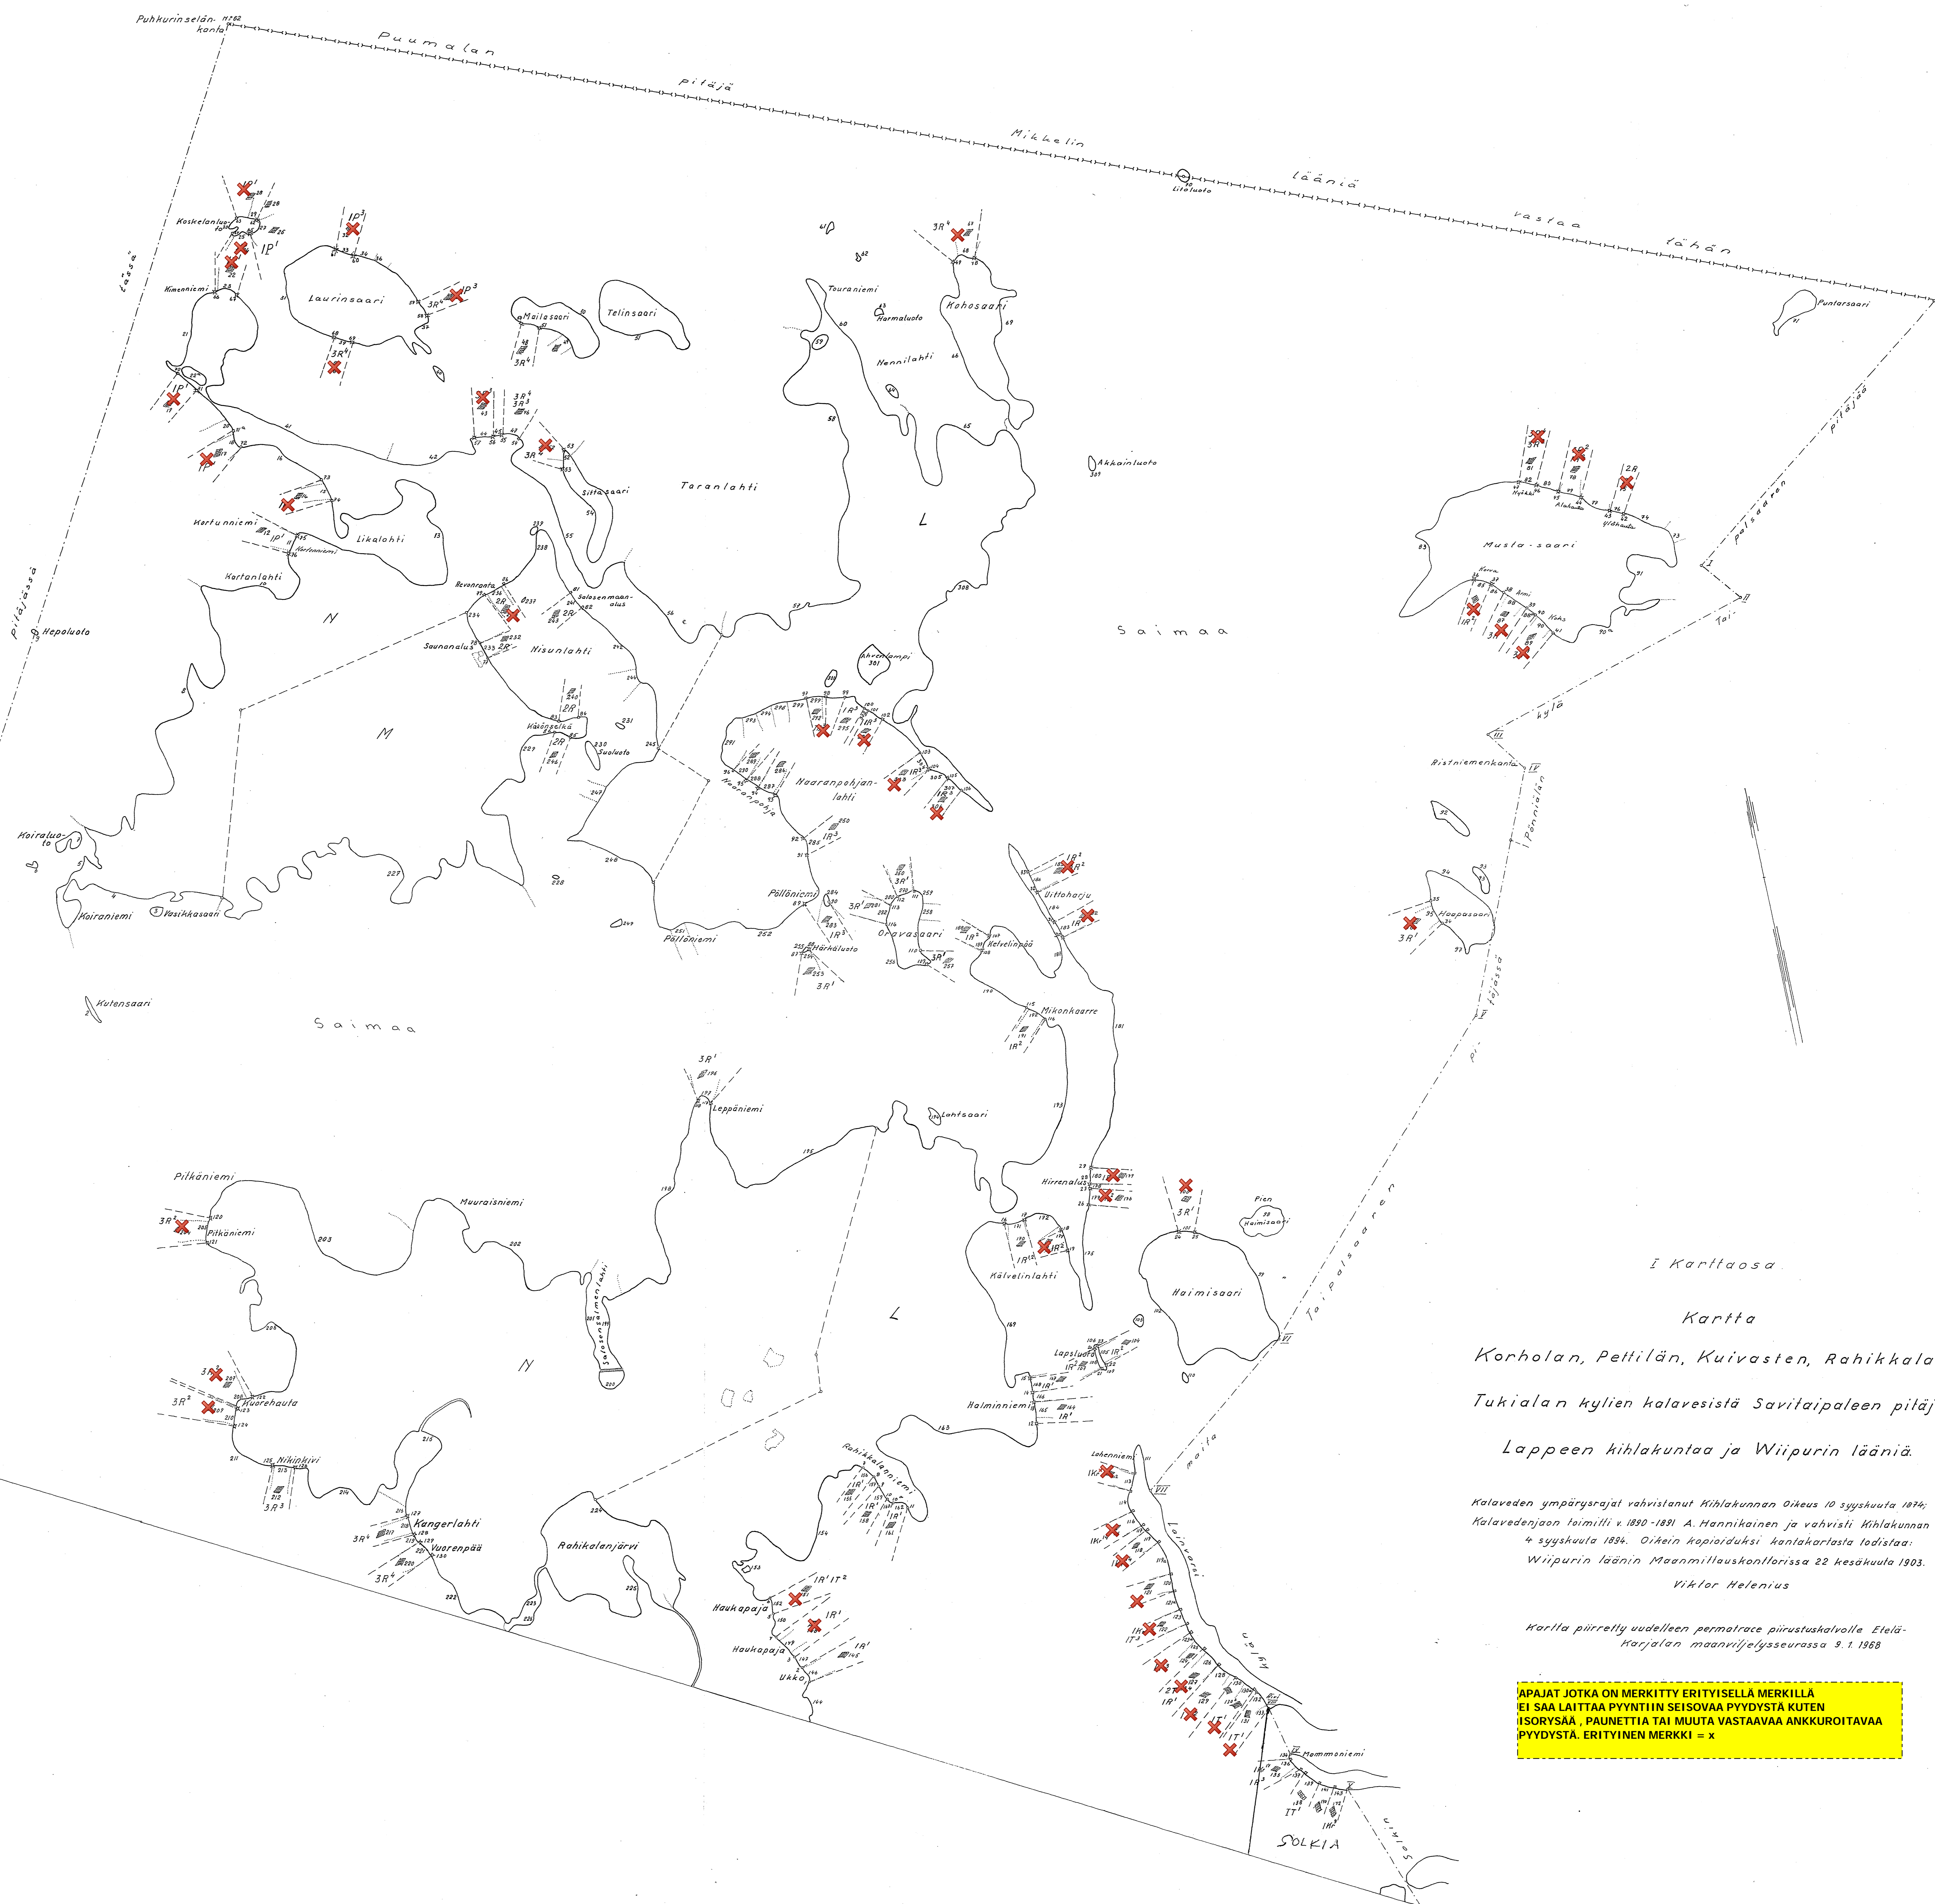

Tukiala N:1

- 1T<sup>1</sup> Kaapriel Pekonp. Honkatukia
- 1T<sup>2</sup> Mikko Juhonp. ---
- 1T<sup>3</sup> Antti Juonaksenp. Simpura

Tukiala N:2

- 2T<sup>1</sup> Antti Mikonp. Tukia
- 2T<sup>2</sup> Taavetti Juonaksenp. Niemitukia
- 2T<sup>3</sup> Matti Taavetinp. ---
- 2T<sup>4</sup> Tuomas Rahikkaisen perill.

I Karttaosa  
 Kartta  
 Korholan, Pettilän, Kuivasten, Rahikkalan ja  
 Tukialan kylien kalavesistä Savitaipaleen pitäjässä,  
 Lappeen kihlakuntaa ja Viipurin lääniä.

Kalaveden ympärysrajat vahvistanut Kihlakunnan Oikeus 10 syyskuuta 1874;  
 Kalavedenjaon toimitti v. 1890-1891 A. Hennikainen ja vahvisti Kihlakunnan Oikeus  
 4 syyskuuta 1894. Oikein kopioituksi kantakartasta laadittua:  
 Viipurin läänin Maanmittauskonttorissa 22 kesäkuuta 1903.  
 Viktor Helenius