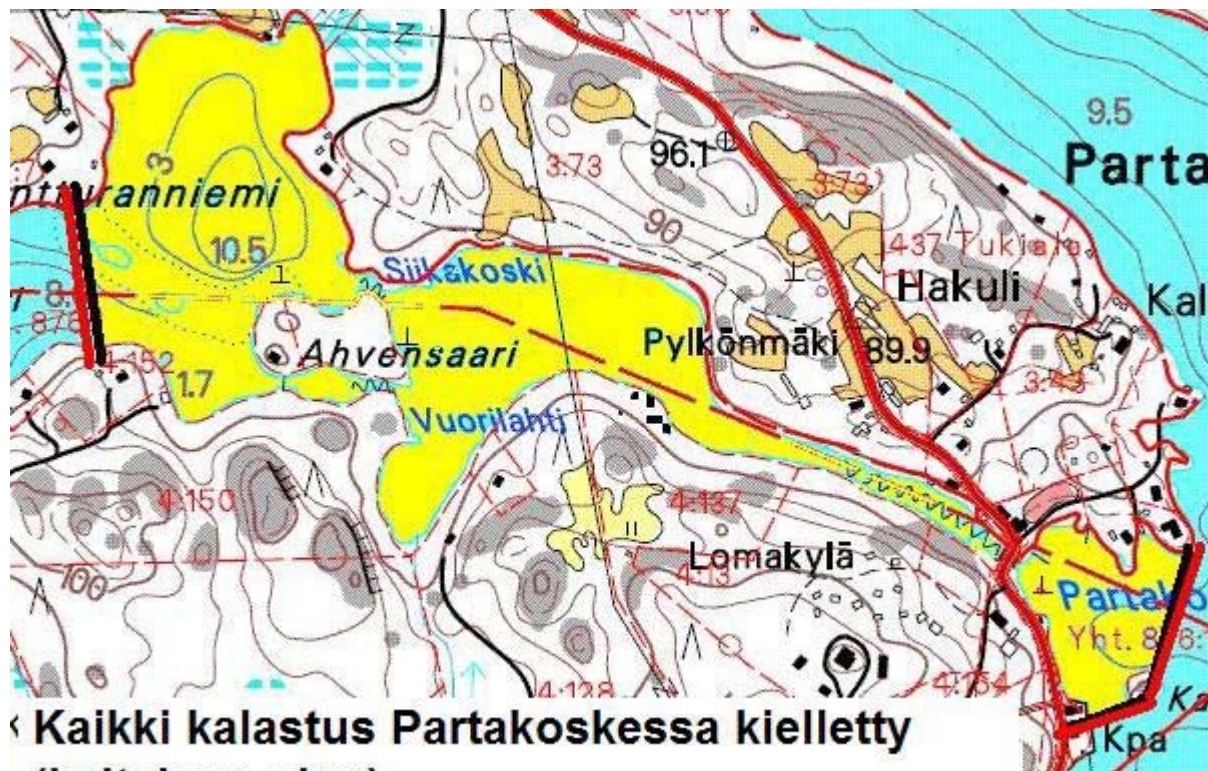

## RAUHOITUSALUEET

**Kaikki kalastus Partakoskessa kielletty  
(keltainen alue)**

@ Maanmittauslaitos, lupa nro 25/KASU/07