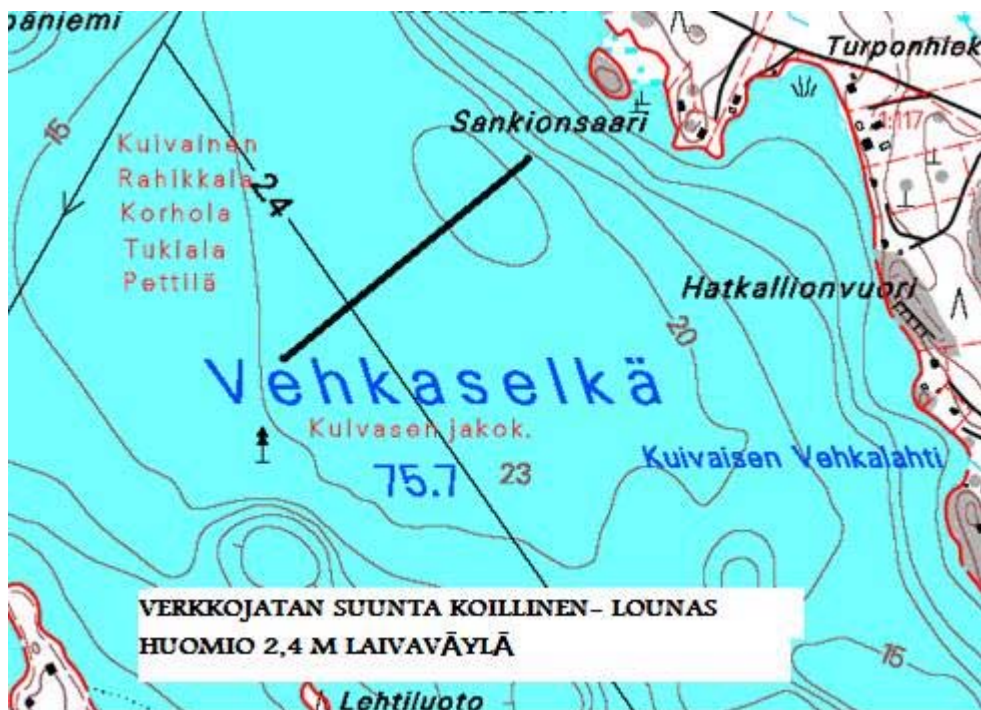

VERKKOKALASTUSOHJE MUIKUNPYYNTIPAIKOILLE

Muistathan merkitä pyydyksesi oikein!

Huomioi leselällä Vehkaselällä kulkeva 2,4m laivaväylä.

(karttalupa nro 503/MML/08)

(karttalupa nro 503/MML/08)

(karttalupa nro 503/MML/08)

(karttalupa nro 503/MML/08)

(karttalupa nro 503/MML/08)